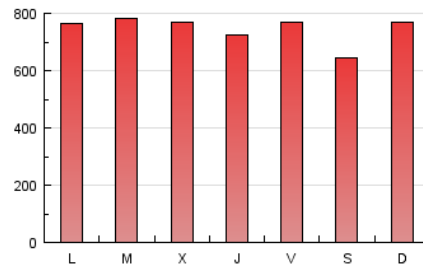

1. Cifras totales y promedios (Nacional)

MES - AÑO	NAVEGADORES UNICOS	VISITAS	PAGINAS
Noviembre - 2016	894.950	2.006.286	2.246.185
PROMEDIO DIARIO	51.765	66.876	74.873
PROMEDIO LUNES-VIERNES	52.557	67.764	76.353
PROMEDIO SABADO-DOMINGO	49.587	64.436	70.802
PAGINAS / VISITAS	1,12		
DURACION MEDIA VISITAS	0:02:19		
DURACION MEDIA PAGINAS	0:07:52		

2. Secciones (Nacional)

	PAGINAS	%
HOME	304.682	13.56 %
RESTO	1.941.503	86.44 %

3. Por día del mes (Nacional)

Día	N. únicos	Visitas	Páginas	Día	N. únicos	Visitas	Páginas	Día	N. únicos	Visitas	Páginas
1	56.414	75.453	78.838	11	45.610	62.601	66.270	21	41.521	52.981	57.499
2	47.704	64.403	71.462	12	46.155	61.766	70.513	22	52.223	64.818	78.191
3	48.062	62.898	69.358	13	82.068	104.121	120.828	23	61.910	76.847	83.273
4	49.794	66.675	82.049	14	68.335	85.966	97.541	24	51.325	64.994	70.034
5	44.299	64.262	68.892	15	62.075	80.995	86.201	25	42.564	51.545	60.498
6	48.485	66.149	66.297	16	61.251	79.433	89.204	26	45.763	57.743	61.678
7	49.091	67.296	69.710	17	54.661	71.789	89.370	27	54.111	66.271	72.662
8	49.213	66.864	68.297	18	65.022	84.577	99.422	28	55.662	66.449	81.784
9	46.553	58.921	67.502	19	39.712	49.381	57.360	29	55.192	68.060	80.290
10	42.188	57.595	60.828	20	36.104	45.792	48.187	30	49.876	59.641	72.147

4. Gráficas (Nacional)

4.1 Por día de la semana (promedio)

N. únicos / Visitas (x 100)

Páginas (x 100)

4.2 Por franja horaria (promedio)

Visitas (x 1000)

Páginas (x 1000)

4.3 Por meses