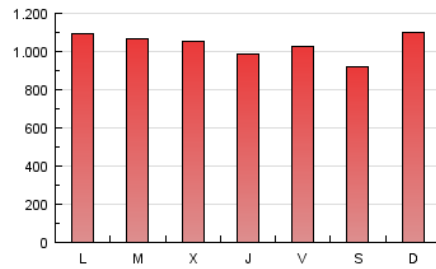

CRÓNICA

1. Cifras totales y promedios (Nacional e Internacional)

MES - AÑO	NAVEGADORES UNICOS	VISITAS	PAGINAS
Noviembre - 2016	1.504.406	2.687.106	3.108.992
PROMEDIO DIARIO	71.042	89.570	103.633
PROMEDIO LUNES-VIERNES	71.500	90.238	104.612
PROMEDIO SABADO-DOMINGO	69.785	87.735	100.942
PAGINAS / VISITAS	1,16		
DURACION MEDIA VISITAS	0:01:59		
DURACION MEDIA PAGINAS	0:04:27		

2. Secciones (Nacional e Internacional)

	PAGINAS	%
HOME	328.793	10.58 %
RESTO	2.780.199	89.42 %

3. Por día del mes (Nacional e Internacional)

Día	N. únicos	Visitas	Páginas	Día	N. únicos	Visitas	Páginas	Día	N. únicos	Visitas	Páginas
1	75.729	99.840	104.087	11	68.523	89.798	99.065	21	57.062	69.458	81.882
2	71.368	93.330	103.937	12	77.231	97.546	119.917	22	64.397	77.938	97.525
3	64.233	86.746	91.141	13	124.690	152.422	185.880	23	70.831	86.964	94.599
4	65.172	86.558	104.049	14	108.237	131.125	161.980	24	58.422	73.179	78.921
5	59.597	84.045	89.637	15	100.398	124.121	149.174	25	48.302	58.017	66.231
6	65.851	88.516	89.303	16	98.964	121.521	149.174	26	51.216	64.071	68.263
7	72.725	95.925	104.061	17	88.710	110.386	141.620	27	59.877	72.908	78.074
8	65.732	87.822	92.572	18	92.390	116.756	142.105	28	62.784	74.461	90.148
9	60.102	77.935	85.738	19	59.556	71.587	89.424	29	62.524	76.382	89.793
10	55.265	75.230	81.654	20	60.265	70.781	87.034	30	61.121	71.738	92.004

4. Gráficas (Nacional e Internacional)

4.1 Por día de la semana (promedio)

N. únicos / Visitas (x 100)

Páginas (x 100)

4.2 Por franja horaria (promedio)

Visitas (x 1000)

Páginas (x 1000)

4.3 Por meses