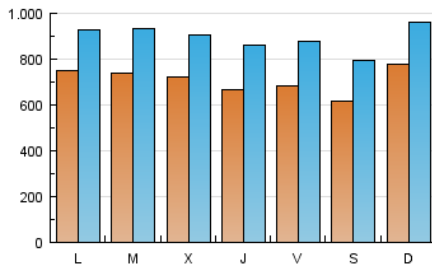

CRÓNICA

1. Cifras totales y promedios (Nacional e Internacional)

MES - AÑO	NAVEGADORES UNICOS	VISITAS	PAGINAS
Noviembre - 2016	1.504.406	2.687.106	3.108.992
PROMEDIO DIARIO	71.042	89.570	103.633
PROMEDIO LUNES-VIERNES	71.500	90.238	104.612
PROMEDIO SABADO-DOMINGO	69.785	87.735	100.942
PAGINAS / VISITAS	1,16		
DURACION MEDIA VISITAS	0:01:59		
DURACION MEDIA PAGINAS	0:04:27		

2. Secciones (Nacional e Internacional)

	PAGINAS	%
HOME	328.793	10.58 %
RESTO	2.780.199	89.42 %

3. Por día del mes (Nacional e Internacional)

Día	N. únicos	Visitas	Páginas	Día	N. únicos	Visitas	Páginas	Día	N. únicos	Visitas	Páginas
1	75.729	99.840	104.087	11	68.523	89.798	99.065	21	57.062	69.458	81.882
2	71.368	93.330	103.937	12	77.231	97.546	119.917	22	64.397	77.938	97.525
3	64.233	86.746	91.141	13	124.690	152.422	185.880	23	70.831	86.964	94.599
4	65.172	86.558	104.049	14	108.237	131.125	161.980	24	58.422	73.179	78.921
5	59.597	84.045	89.637	15	100.398	124.121	149.174	25	48.302	58.017	66.231
6	65.851	88.516	89.303	16	98.964	121.521	149.174	26	51.216	64.071	68.263
7	72.725	95.925	104.061	17	88.710	110.386	141.620	27	59.877	72.908	78.074
8	65.732	87.822	92.572	18	92.390	116.756	142.105	28	62.784	74.461	90.148
9	60.102	77.935	85.738	19	59.556	71.587	89.424	29	62.524	76.382	89.793
10	55.265	75.230	81.654	20	60.265	70.781	87.034	30	61.121	71.738	92.004

4. Gráficas (Nacional e Internacional)

4.1 Por día de la semana (promedio)

N. únicos / Visitas (x 100)

Páginas (x 100)

4.2 Por franja horaria (promedio)

Visitas (x 1000)

Páginas (x 1000)

4.3 Por meses