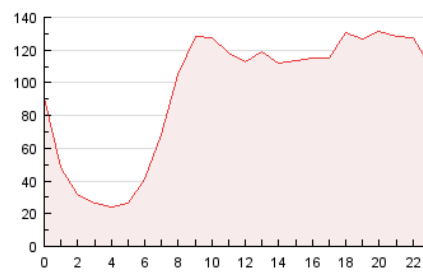

2. Secciones (Nacional)

	PAGINAS	%
HOME	304.682	13.56 %
RESTO	1.941.503	86.44 %

3. Por día del mes (Nacional)

Día	N. únicos	Visitas	Páginas	Día	N. únicos	Visitas	Páginas	Día	N. únicos	Visitas	Páginas
1	56.414	75.453	78.838	11	45.610	62.601	66.270	21	41.521	52.981	57.499
2	47.704	64.403	71.462	12	46.155	61.766	70.513	22	52.223	64.818	78.191
3	48.062	62.898	69.358	13	82.068	104.121	120.828	23	61.910	76.847	83.273
4	49.794	66.675	82.049	14	68.335	85.966	97.541	24	51.325	64.994	70.034
5	44.299	64.262	68.892	15	62.075	80.995	86.201	25	42.564	51.545	60.498
6	48.485	66.149	66.297	16	61.251	79.433	89.204	26	45.763	57.743	61.678
7	49.091	67.296	69.710	17	54.661	71.789	89.370	27	54.111	66.271	72.662
8	49.213	66.864	68.297	18	65.022	84.577	99.422	28	55.662	66.449	81.784
9	46.553	58.921	67.502	19	39.712	49.381	57.360	29	55.192	68.060	80.290
10	42.188	57.595	60.828	20	36.104	45.792	48.187	30	49.876	59.641	72.147

4. Gráficas (Nacional)

4.1 Por día de la semana (promedio)

N. únicos / Visitas (x 100)

Páginas (x 100)

4.2 Por franja horaria (promedio)

Visitas (x 1000)

Páginas (x 1000)

4.3 Por meses