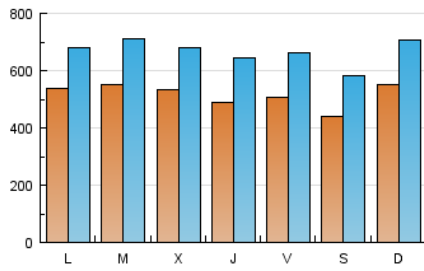

1. Cifras totales y promedios (Nacional)

MES - AÑO	NAVEGADORES UNICOS	VISITAS	PAGINAS
Noviembre - 2016	894.950	2.006.286	2.246.185
PROMEDIO DIARIO	51.765	66.876	74.873
PROMEDIO LUNES-VIERNES	52.557	67.764	76.353
PROMEDIO SABADO-DOMINGO	49.587	64.436	70.802
PAGINAS / VISITAS	1,12		
DURACION MEDIA VISITAS	0:02:19		
DURACION MEDIA PAGINAS	0:07:52		

2. Secciones (Nacional)

	PAGINAS	%
HOME	304.682	13.56 %
RESTO	1.941.503	86.44 %

3. Por día del mes (Nacional)

Día	N. únicos	Visitas	Páginas	Día	N. únicos	Visitas	Páginas	Día	N. únicos	Visitas	Páginas
1	56.414	75.453	78.838	11	45.610	62.601	66.270	21	41.521	52.981	57.499
2	47.704	64.403	71.462	12	46.155	61.766	70.513	22	52.223	64.818	78.191
3	48.062	62.898	69.358	13	82.068	104.121	120.828	23	61.910	76.847	83.273
4	49.794	66.675	82.049	14	68.335	85.966	97.541	24	51.325	64.994	70.034
5	44.299	64.262	68.892	15	62.075	80.995	86.201	25	42.564	51.545	60.498
6	48.485	66.149	66.297	16	61.251	79.433	89.204	26	45.763	57.743	61.678
7	49.091	67.296	69.710	17	54.661	71.789	89.370	27	54.111	66.271	72.662
8	49.213	66.864	68.297	18	65.022	84.577	99.422	28	55.662	66.449	81.784
9	46.553	58.921	67.502	19	39.712	49.381	57.360	29	55.192	68.060	80.290
10	42.188	57.595	60.828	20	36.104	45.792	48.187	30	49.876	59.641	72.147

4. Gráficas (Nacional)

4.1 Por día de la semana (promedio)

N. únicos / Visitas (x 100)

Páginas (x 100)

4.2 Por franja horaria (promedio)

Visitas (x 1000)

Páginas (x 1000)

4.3 Por meses